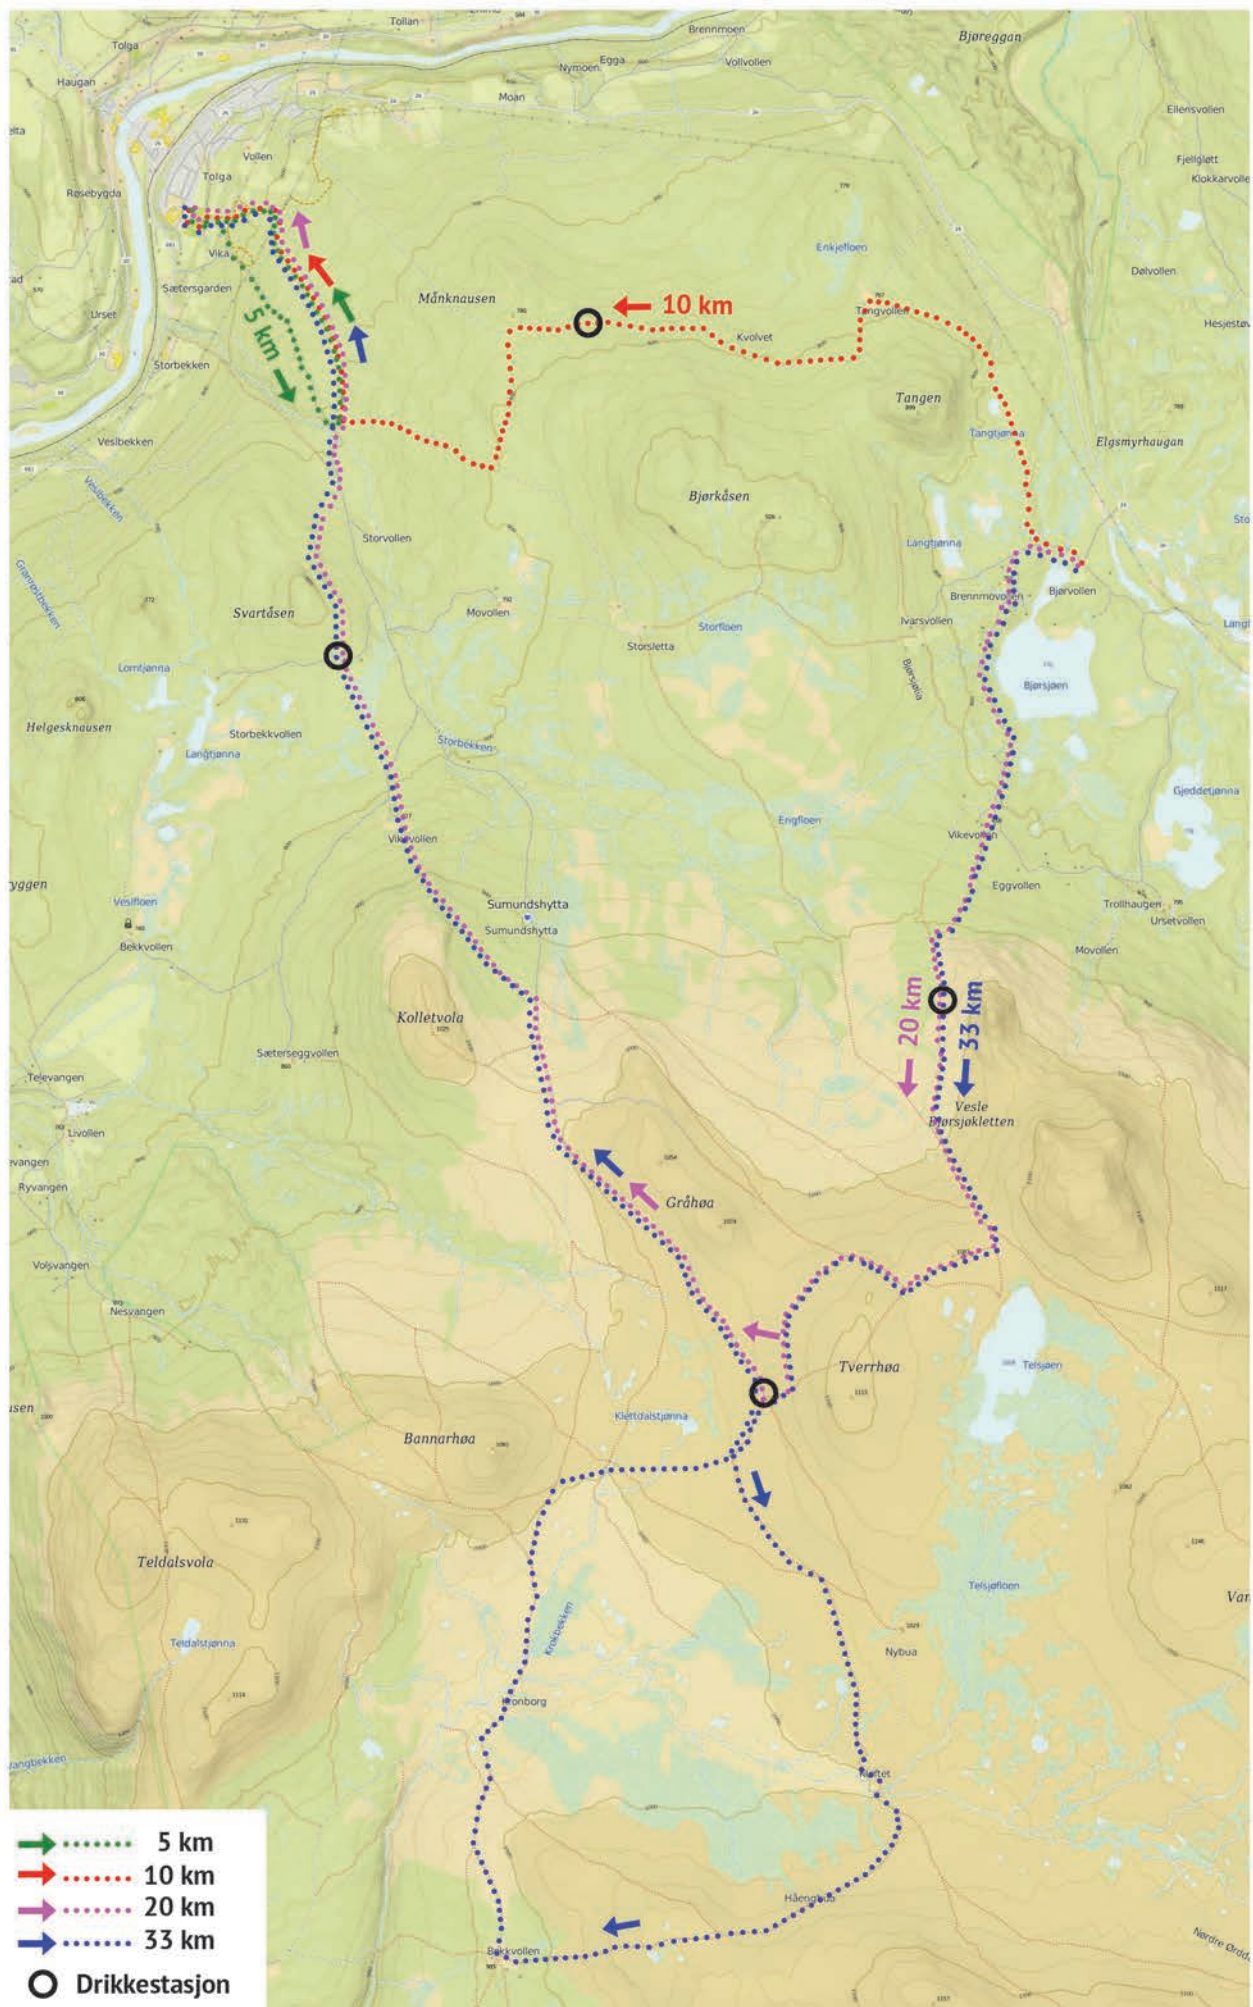

# Egebergs minnemarsj og minneløp - Løypetraséer

## Egebergs minnemarsj og minneløp - Løypeprofil 20 km